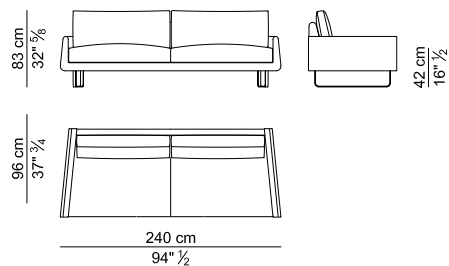

Cuscini. Cuscini di seduta divisi in 3 camere orizzontali: le due esterne sono in piuma canalizzata mentre nella centrale c’è una lastra di poliuretano (40 kg/m³). I cuscini di schienale sono completamente in piuma canalizzata.

POLTRONA E DIVANI – ARMCHAIR AND SOFAS

JOSHUAPOLT090

JOSHUADIVA180

JOSHUADIVA210

JOSHUADIVA240

JOSHUADIVA270