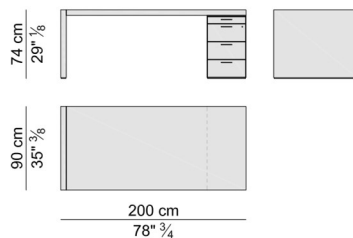

ESEMPI DI COMPOSIZIONE – COMPOSITION EXAMPLES

n°1 BLADE0D1403CC
n°1 BLADE0D1410CC
n°1 BLADE0D1411CC