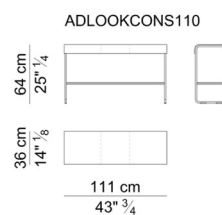

CONSOLLE – CONSOLES