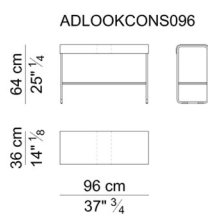

CONSOLLE – CONSOLES