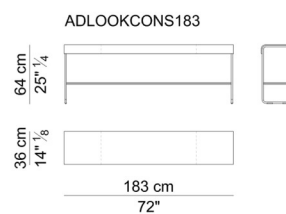

CONSOLLE – CONSOLES