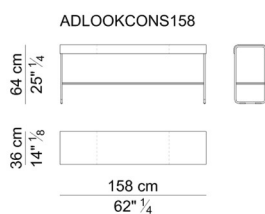

CONSOLLE – CONSOLES