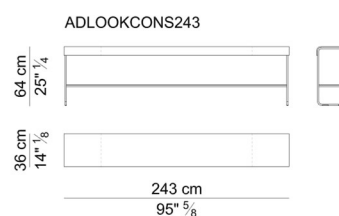

CONSOLLE – CONSOLES