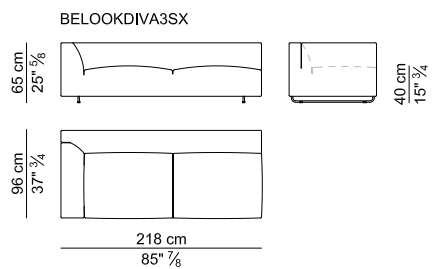

ELEMENTI SINISTRI – LEFTSIDE UNITS