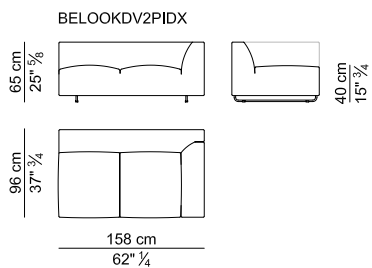

ELEMENTI DESTRI – RIGHTSIDE UNITS