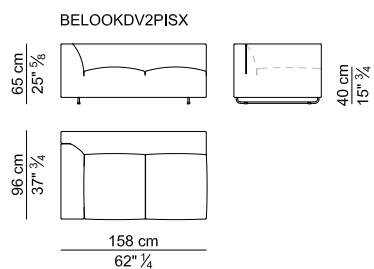

ELEMENTI SINISTRI – LEFTSIDE UNITS