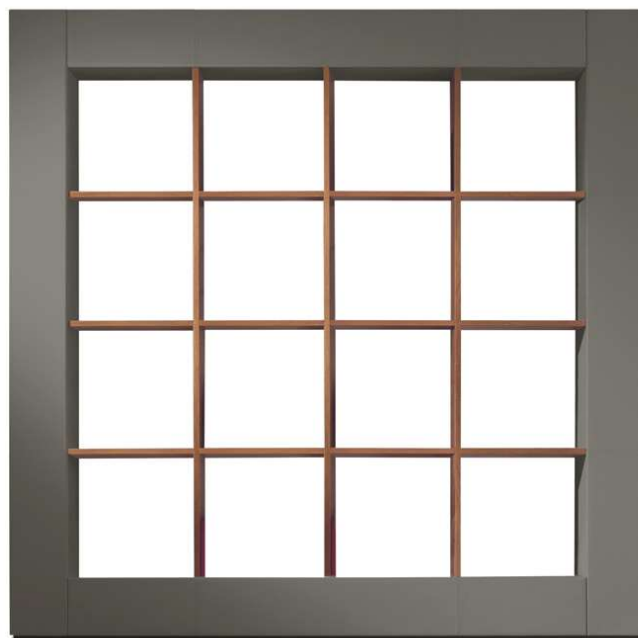

DESIGN Pierluigi Molinari – 1992

Struttura. Struttura perimetrale in pannello nobilitato rivestita in cuoio. Ripiani in pannello nobilitato impiallacciati in essenza.

Essenze. Disponibile in essenza di noce canaletto rigato. Altre finiture disponibili su richiesta.

Frame. Frame in melamine coated panel covered in saddle leather. Shelves in melamine coated panel veneered.

Wood finishes. Available in striped black walnut wood. Other finishes are available on request.