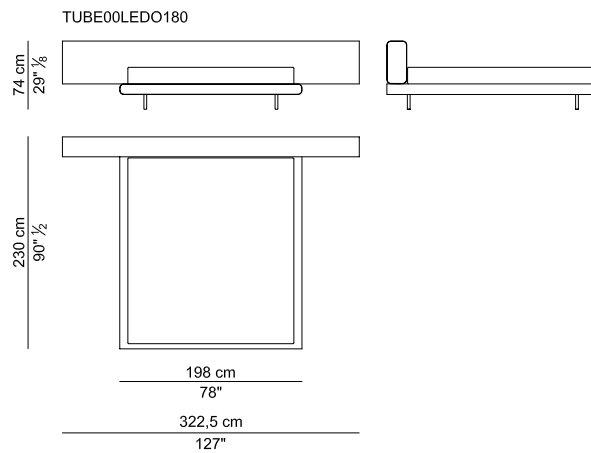

DESIGN Mauro Lipparini – 2007

Struttura. La testata e i fianchi laterali sono composti di diverse parti realizzate in legno massello di pioppo (stagionato "naturalmente" per almeno 3 anni) con elementi in multistrato di pioppo e pannello nobilitato; giunzioni a incastro con spine cilindriche. L'imbottitura è ottenuta con una lastra di poliuretano espanso indeformabile con densità di 70 kg/m³ esente da CFC. Testata e fianchi laterali sono rivestiti in cuoio e fissati a una struttura d'acciaio sulla quale è poggiata una rete a doghe in legno. I dettagli inseriti nella testata e nella base possono essere cromati o in noce canaletto fiammato effetto cera.

LETTI – BEDS

LETTI CON TESTATA ESTESA A DESTRA O SINISTRA – BEDS WITH HEADBOARD EXTENDED ON RIGHTSIDE OR LEFTSIDE

LETTI CON TESTATA ESTESA A DESTRA E SINISTRA – BEDS WITH HEADBOARD EXTENDED ON RIGHTSIDE AND LEFTSIDE