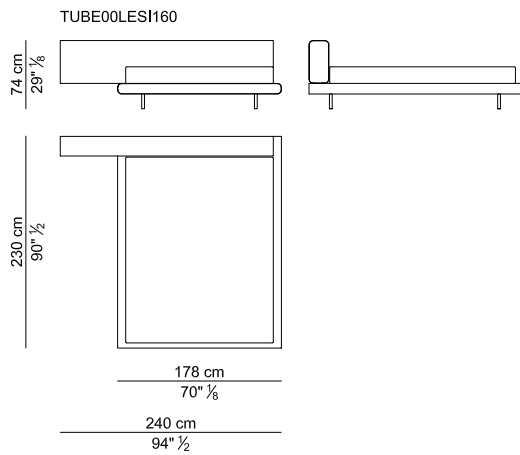

DESIGN Mauro Lipparini – 2007

Struttura. La testata e i fianchi laterali sono composti di diverse parti realizzate in legno massello di pioppo (stagionato "naturalmente" per almeno 3 anni) con elementi in multistrato di pioppo e pannello nobilitato; giunzioni a incastro con spine cilindriche. L'imbottitura è ottenuta con una lastra di poliuretano espanso indeformabile con densità di 70 kg/m³ esente da CFC. Testata e fianchi laterali sono rivestiti in cuoio e fissati a una struttura d'acciaio sulla quale è poggiata una rete a doghe in legno. I dettagli inseriti nella testata e nella base possono essere cromati o in noce canaletto fiammato effetto cera.

Frame. Headboard and lateral bands are made with different materials: solid poplar heartwood ("naturally" seasoned for at least 3 years) with connecting elements in poplar plywood and melamine coated panels; dap joints with cylindrical dowels. The framework is upholstered with contoured sheets of resilient, CFC-free polyurethane foam with density of 70 kg/m³. Headboard and lateral bands are covered in saddle leather and then are fixed to a metal frame where leans a wooden slatted base. The details inserted in the headboard and in the base can be chromed or in veined black walnut wood with wax effect.

LETTI – BEDS

LETTI CON TESTATA ESTESA A DESTRA O SINISTRA – BEDS WITH HEADBOARD EXTENDED ON RIGHTSIDE OR LEFTSIDE

LETTI CON TESTATA ESTESA A DESTRA E SINISTRA – BEDS WITH HEADBOARD EXTENDED ON RIGHTSIDE AND LEFTSIDE