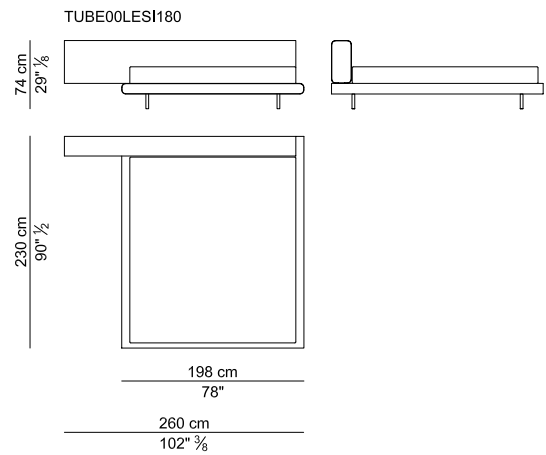

DESIGN Mauro Lipparini – 2007

Struttura. La testata e i fianchi laterali sono composti di diverse parti realizzate in legno massello di pioppo (stagionato "naturalmente" per almeno 3 anni) con elementi in multistrato di pioppo e pannello nobilitato; giunzioni a incastro con spine cilindriche. L'imbottitura è ottenuta con una lastra di poliuretano espanso indeformabile con densità di 70 kg/m³ esente da CFC. Testata e fianchi laterali sono rivestiti in cuoio e fissati a una struttura d'acciaio sulla quale è poggiata una rete a doghe in legno. I dettagli inseriti nella testata e nella base possono essere cromati o in noce canaletto fiammato effetto cera.

Frame. Headboard and lateral bands are made with different materials: solid poplar heartwood ("naturally" seasoned for at least 3 years) with connecting elements in poplar plywood and melamine coated panels; dap joints with cylindrical dowels. The framework is upholstered with contoured sheets of resilient, CFC-free polyurethane foam with density of 70 kg/m³. Headboard and lateral bands are covered in saddle leather and then are fixed to a metal frame where leans a wooden slatted base. The details inserted in the headboard and in the base can be chromed or in veined black walnut wood with wax effect.

LETTI – BEDS

LETTI CON TESTATA ESTESA A DESTRA O SINISTRA – BEDS WITH HEADBOARD EXTENDED ON RIGHTSIDE OR LEFTSIDE

LETTI CON TESTATA ESTESA A DESTRA E SINISTRA – BEDS WITH HEADBOARD EXTENDED ON RIGHTSIDE AND LEFTSIDE