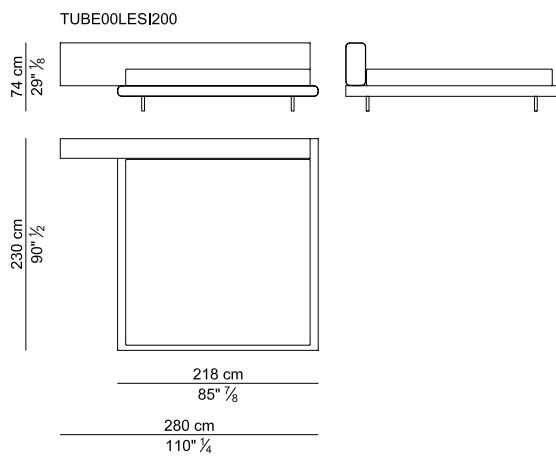

DESIGN Mauro Lipparini – 2007

Struttura. La testata e i fianchi laterali sono composti di diverse parti realizzate in legno massello di pioppo (stagionato "naturalmente" per almeno 3 anni) con elementi in multistrato di pioppo e pannello nobilitato; giunzioni a incastro con spine cilindriche. L'imbottitura è ottenuta con una lastra di poliuretano espanso indeformabile con densità di 70 kg/m³ esente da CFC. Testata e fianchi laterali sono rivestiti in cuoio e fissati a una struttura d'acciaio sulla quale è poggiata una rete a doghe in legno. I dettagli inseriti nella testata e nella base possono essere cromati o in noce canaletto fiammato effetto cera.

Frame. Headboard and lateral bands are made with different materials: solid poplar heartwood ("naturally" seasoned for at least 3 years) with connecting elements in poplar plywood and melamine coated panels; dap joints with cylindrical dowels. The framework is upholstered with contoured sheets of resilient, CFC-free polyurethane foam with density of 70 kg/m³. Headboard and lateral bands are covered in saddle leather and then are fixed to a metal frame where leans a wooden slatted base. The details inserted in the headboard and in the base can be chromed or in veined black walnut wood with wax effect.

LETTI – BEDS

LETTI CON TESTATA ESTESA A DESTRA O SINISTRA – BEDS WITH HEADBOARD EXTENDED ON RIGHTSIDE OR LEFTSIDE

LETTI CON TESTATA ESTESA A DESTRA E SINISTRA – BEDS WITH HEADBOARD EXTENDED ON RIGHTSIDE AND LEFTSIDE