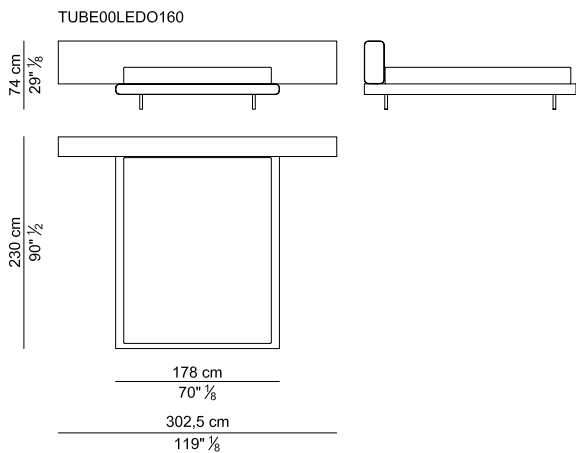

LETTI CON TESTATA ESTESA A DESTRA E SINISTRA – BEDS WITH HEADBOARD EXTENDED ON RIGHTSIDE AND LEFTSIDE

COMODINI – NIGHT TABLES