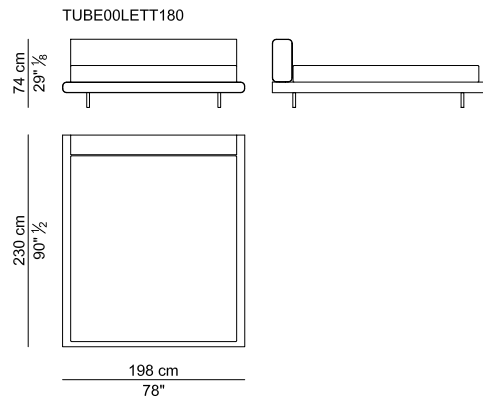

LETTI – BEDS