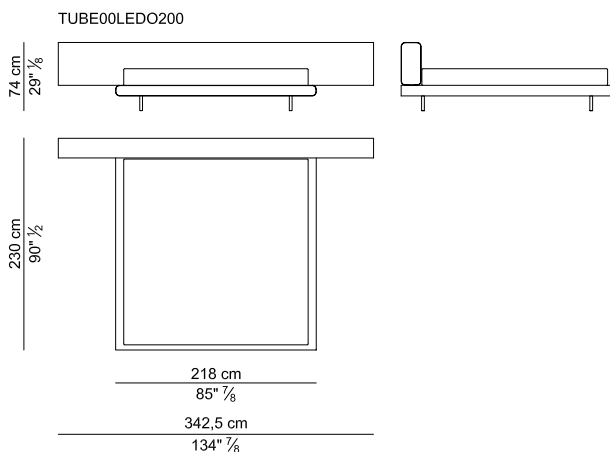

DESIGN Mauro Lipparini – 2007

Struttura. La testata e i fianchi laterali sono composti di diverse parti realizzate in legno massello di pioppo (stagionato "naturalmente" per almeno 3 anni) con elementi in multistrato di pioppo e pannello nobilitato; giunzioni a incastro con spine cilindriche. L'imbottitura è ottenuta con una lastra di poliuretano espanso indeformabile con densità di 70 kg/m³ esente da CFC. Testata e fianchi laterali sono rivestiti in cuoio e fissati a una struttura d'acciaio sulla quale è poggiata una rete a doghe in legno. I dettagli inseriti nella testata e nella base possono essere cromati o in noce canaletto fiammato effetto cera.

Frame. Headboard and lateral bands are made with different materials: solid poplar heartwood ("naturally" seasoned for at least 3 years) with connecting elements in poplar plywood and melamine coated panels; dap joints with cylindrical dowels. The framework is upholstered with contoured sheets of resilient, CFC-free polyurethane foam with density of 70 kg/m³. Headboard and lateral bands are covered in saddle leather and then are fixed to a metal frame where leans a wooden slatted base. The details inserted in the headboard and in the base can be chromed or in veined black walnut wood with wax effect.

LETTI – BEDS

LETTI CON TESTATA ESTESA A DESTRA O SINISTRA – BEDS WITH HEADBOARD EXTENDED ON RIGHTSIDE OR LEFTSIDE

LETTI CON TESTATA ESTESA A DESTRA E SINISTRA – BEDS WITH HEADBOARD EXTENDED ON RIGHTSIDE AND LEFTSIDE