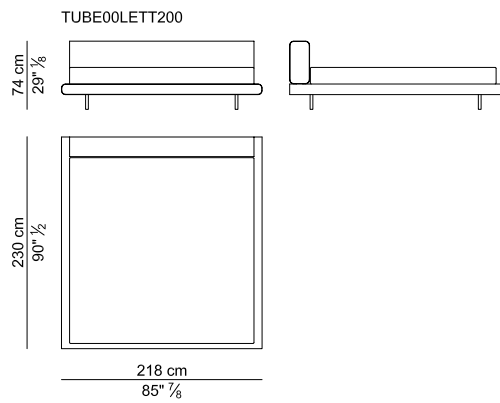

LETTI – BEDS