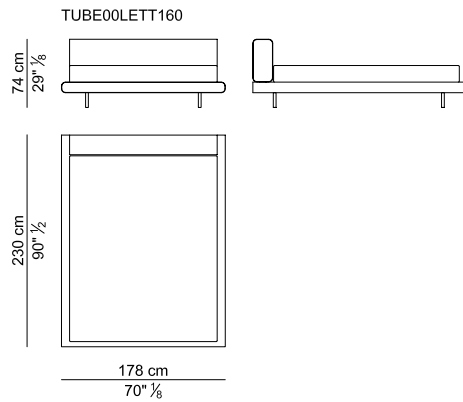

LETTI – BEDS