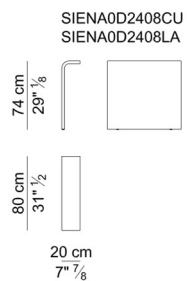

GAMBA PER SCRIVANIE HOME-OFFICE PROFONDE CM. 80 – LEG FOR HOME-OFFICE DESKS 80 CM. DEEP