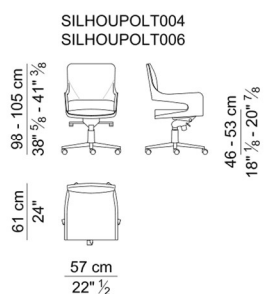

POLTRONE SU RUOTE – ARMCHAIRS ON CASTERS