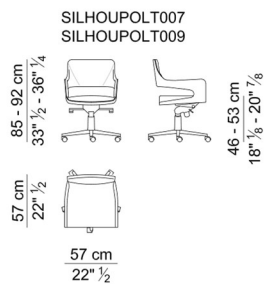

POLTRONE SU RUOTE – ARMCHAIRS ON CASTERS