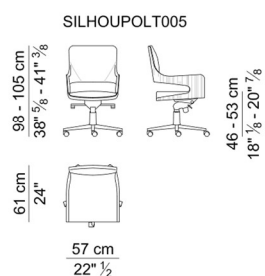

POLTRONE SU RUOTE – ARMCHAIRS ON CASTERS