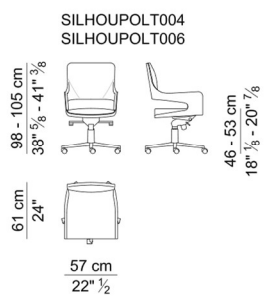

POLTRONE SU RUOTE – ARMCHAIRS ON CASTERS