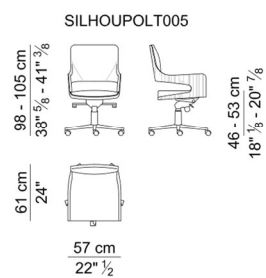

POLTRONE SU RUOTE – ARMCHAIRS ON CASTERS