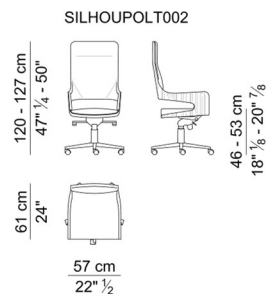

POLTRONE SU RUOTE – ARMCHAIRS ON CASTERS