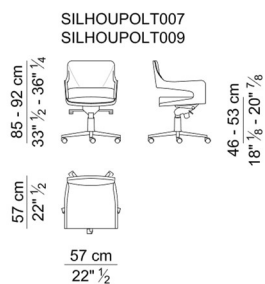

POLTRONE SU RUOTE – ARMCHAIRS ON CASTERS