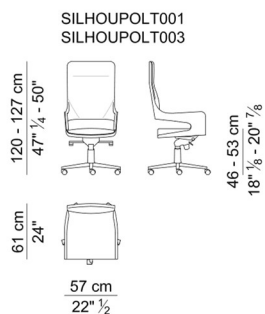

POLTRONE SU RUOTE – ARMCHAIRS ON CASTERS