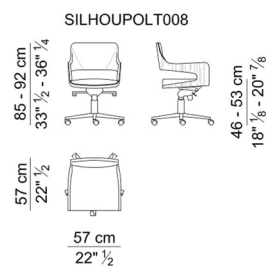

POLTRONE SU RUOTE – ARMCHAIRS ON CASTERS