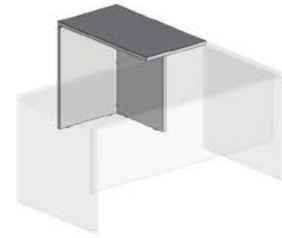

BASE

Questo modello è caratterizzato dall'essere costruito con pannelli di melaminico con spessore 25 mm. Le scrivanie sono sempre costituite da un piano, due gambe ed un pannello di cortesia tutti realizzati con pannelli di melaminico assemblati fra loro tramite dei distanziali verniciati bianchi o neri. Sono disponibili allunghi diritti o angolari e pannelli frontali divisorii sempre in melaminico. I tavoli riunione sono quadrati o rettangolari ed hanno come base due pannelli di melaminico incrociati fra loro.

This model is characterized by being built with 25 mm thick melamine panels. The desks always consist of one top, two legs and a courtesy panel, all made with melamine panels assembled together thanks to metal spacers painted in white or black. Straight or angular extensions and modesty panels are also available always in melamine.

Pannelli in melaminico. Distanziali verniciati bianchi o neri.
Melamine coated panels. Spacers white or black painted.

Allungo lineare destro.
Right straight extension.

Code	Dimension cm	Dimension inches
ZZBASEEDSK8003	90x50x74h	35 ¹ / ₂ x 19 ⁵ / ₈ x 29 ¹ / ₈ h

Pannelli in melaminico. Distanziali verniciati bianchi o neri.
Melamine coated panels. Spacers white or black painted.

Allungo lineare sinistro.
Left straight extension.

Code	Dimension cm	Dimension inches
ZZBASEEDSK8004	90x50x74h	35 ¹ / ₂ x 19 ⁵ / ₈ x 29 ¹ / ₈ h