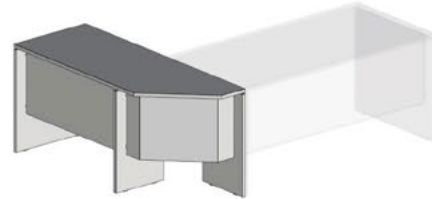

BASE

Questo modello è caratterizzato dall'essere costruito con pannelli di melaminico con spessore 25 mm. Le scrivanie sono sempre costituite da un piano, due gambe ed un pannello di cortesia tutti realizzati con pannelli di melaminico assemblati fra loro tramite dei distanziali verniciati bianchi o neri. Sono disponibili allunghi diritti o angolari e pannelli frontali divisorii sempre in melaminico. I tavoli riunione sono quadrati o rettangolari ed hanno come base due pannelli di melaminico incrociati fra loro.

This model is characterized by being built with 25 mm thick melamine panels. The desks always consist of one top, two legs and a courtesy panel, all made with melamine panels assembled together thanks to metal spacers painted in white or black. Straight or angular extensions and modesty panels are also available always in melamine.

Pannelli in melaminico. Distanziali verniciati bianchi o neri.
Melamine coated panels. Spacers white or black painted.

Allungo lineare sinistro.
Left straight extension.

Code	Dimension cm	Dimension inches
ZZBASEEDSK8004	90x50x74h	35 ¹ / ₂ x 19 ⁵ / ₈ x 29 ¹ / ₈ h

Pannelli in melaminico. Distanziali verniciati bianchi o neri.
Melamine coated panels. Spacers white or black painted.

Allungo angolare destro.
Right corner extension.

Code	Dimension cm	Dimension inches
ZZBASEEDSK8005	160x60x74h	63" x 23 ⁵ / ₈ x 29 ¹ / ₈ h