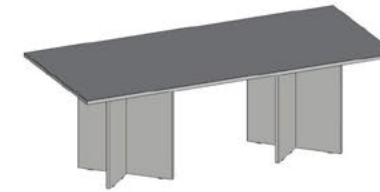

BASE - Tavoli riunione - Meeting tables

Tavolo riunione rettangolare.
Rectangular meeting table.

Code	Dimension cm	Dimension inches
ZZBASEEMTB8020	220x100x74h	86⁵/₈ x 39³/₈ x 29¹/₈h

Pannelli in melaminico. Distanziali verniciati bianchi o neri.
Melamine coated panels. Spacers white or black painted.

Tavolo riunione quadrato.
Square meeting table.