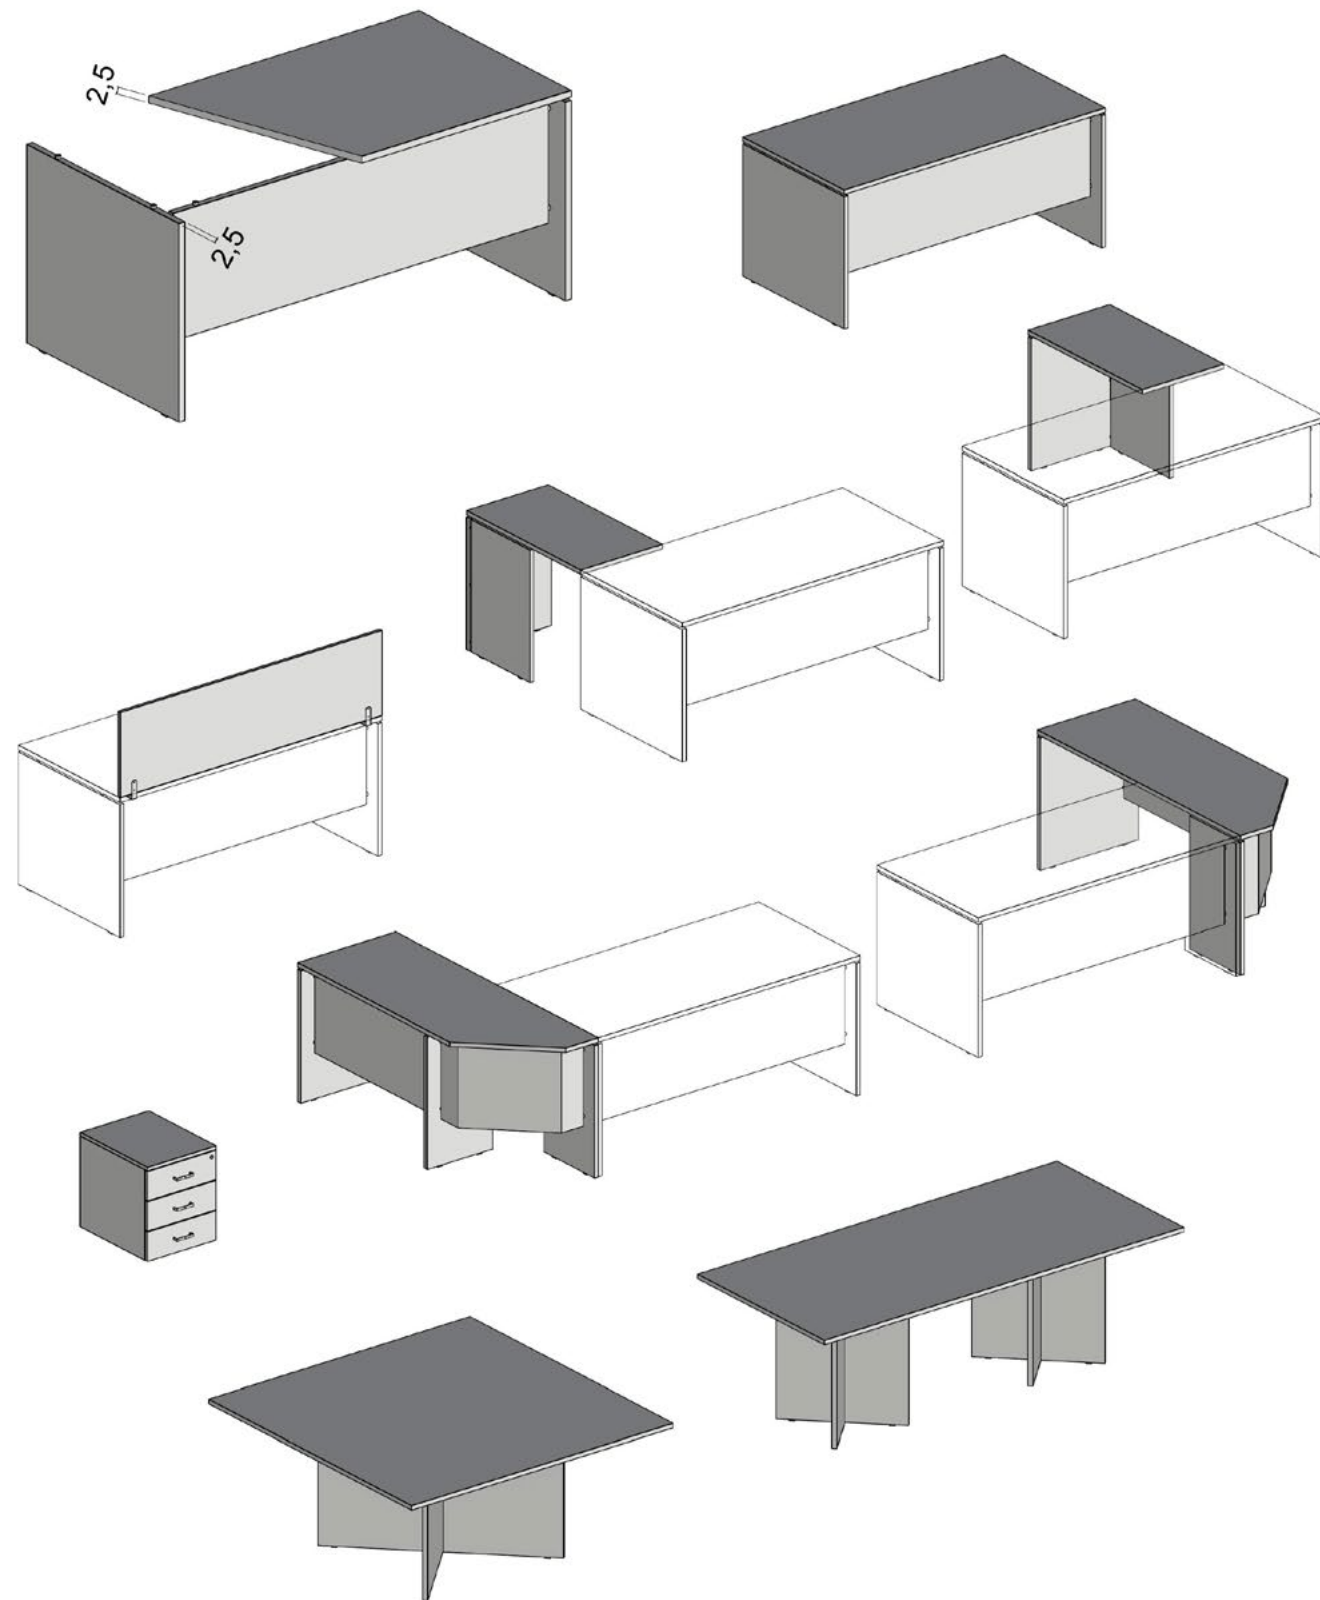

BASE - Finiture disponibili - Available finishes

Piani scrivanie ed elementi in melaminico - Desk tops and melamine elements