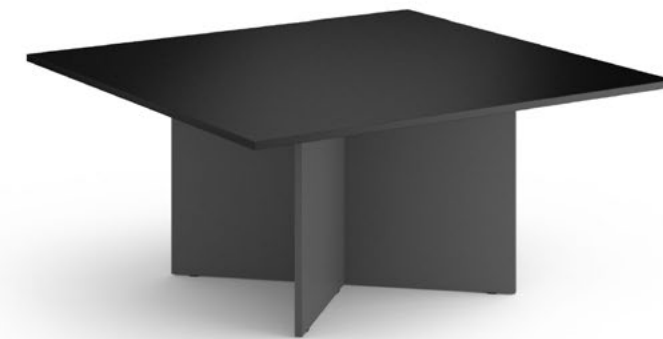

BASE

Questo modello è caratterizzato dall'essere costruito con pannelli di melaminico con spessore 25 mm. Le scrivanie sono sempre costituite da un piano, due gambe ed un pannello di cortesia tutti realizzati con pannelli di melaminico assemblati fra loro tramite dei distanziali verniciati bianchi o neri. Sono disponibili allunghi diritti o angolari e pannelli frontali divisorii sempre in melaminico. I tavoli riunione sono quadrati o rettangolari ed hanno come base due pannelli di melaminico incrociati fra loro.

La cassettera su ruote a 3 cassetti ha una struttura in lamiera verniciata a polveri epossidiche in colore bianco o nero opaco con top e frontali dei cassetti in melaminico. E' dotata di serratura e di maniglie verniciate alluminio opaco.

This model is characterized by being built with 25 mm thick melamine panels. The desks always consist of one top, two legs and a courtesy panel, all made with melamine panels assembled together thanks to metal spacers painted in white or black. Straight or angular extensions and modesty panels are also available always in melamine.

The meeting tables are square or rectangular and have two crossed melamine panels as a base.

The pedestal unit on wheels with 3 drawers has a sheet metal structure painted with epoxy powders in matt white or black color with melamine top and drawer fronts. It is equipped with a lock and with matt aluminum painted handles.