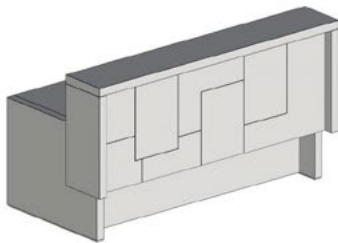

## PASSAGE - Bancone reception - Reception counter

Bancone reception in melaminico con piano di lavoro ad altezza 74 cm. Piano di appoggio lato pubblico in melaminico con fronte rivestito in cuoietto.  
Reception counter in melamine with worktop at a height of 74 cm. Public side top in melamine with front covered in saddle leather.