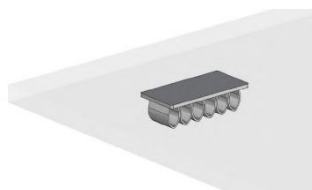

Supporto con sei anelli in polistirene per il passaggio cavi. Kit composto da 4 pezzi. Disponibili in colore alluminio.

Support with six polystyrene rings for cable passage. Kit consisting of 4 pieces. Available in aluminum color.

Code
ZZCOMELFTTD118

Canalina salita cavi Brick in ABS colore bianco, trasparente o alluminio.

Brick cable plastic duct in color white, transparent or aluminum.

Code
ZZCOMELFTTD120