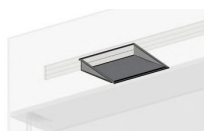

Vaschetta portacancelleria in policarbonato trasparente.
Transparent polycarbonate stationery tray.

Code	Dimension cm	Dimension inches
ZZCOMELFTTD108	35x27x6h	13³/₄ x 10⁵/₈ x 2³/₈h