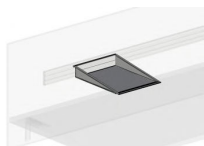

Verniciata in colore bianco opaco, nero opaco, grigio alluminio opaco o grigio alluminio goffrato.
Epoxy powder coated in color matt white, matt black, matt aluminum grey or textured aluminum grey.

Classificatore verticale in metallo verniciato bianco opaco con serratura. Dotato di telaio estraibile con due ripiani predisposti per cartelle sospese e una vaschetta portapenne.
Vertical file cabinet in matt white painted metal with lock. Equipped with extractable frame with two shelves suitable for hanging folders and pen tray.

Code	Dimension cm	Dimension inches
ZZCOMELFTTP102	42x80x72h	16 ¹ / ₂ x 31 ¹ / ₂ x 28 ³ / ₈ h
ZZCOMELFTTP104	42x80x110h	16 ¹ / ₂ x 31 ¹ / ₂ x 43 ¹ / ₄ h

Classificatore verticale in metallo verniciato bianco opaco con frontale in melaminico e serratura. Dotato di telaio estraibile con due ripiani predisposti per cartelle sospese e una vaschetta portapenne.
Vertical file cabinet in matt white painted metal with front in melamine with lock. Equipped with extractable frame with two shelves suitable for hanging folders and pen tray.

Barre orizzontale in alluminio da fissare a schermo frontale per alloggiamento vaschette in policarbonato.
Horizontal aluminum bar to be fixed to a front screen for housing polycarbonate trays.

Code
ZZCOMELFTTD100