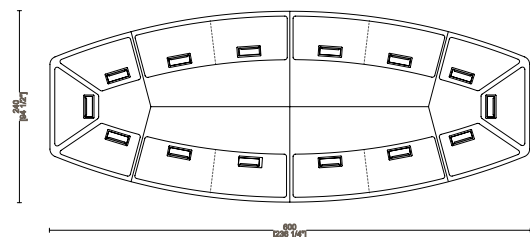

Technicals Corniche conference table