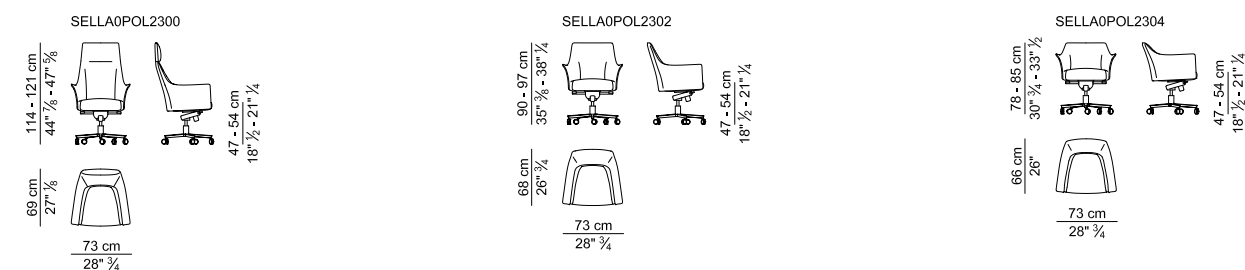

Technicals Sella work chair

Poltrona in pelle disponibile in tre dimensioni su ruote a 5 razze, girevole regolabile in altezza tramite pistone a gas e dotato di meccanismo basculante, oppure con basamento a 4 razze, girevole. Non sfoderabile.
Armchair in leather available in three dimensions with 5-star swivel base, height adjustable gas-piston and equipped with a tilt mechanism or 4-stars swivel base. Not removable covers.